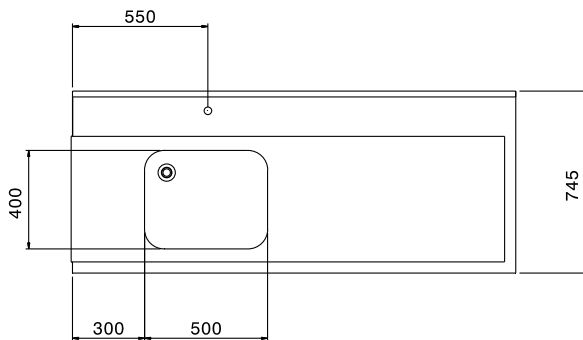

AIA # \_\_\_\_\_

**865312 (BHHPTB18R)**Tavolo di prelavaggio con  
vasca 500x400 mm, per  
lavastoviglie a capottina,  
destra vs. sinistra, 1800 mm**Descrizione****Articolo N°** \_\_\_\_\_

Per lavastoviglie a capottina. Costruito in acciaio inox 304 AISI. Altezza paraspruzzi 250 mm. N. 2 gambe tubolari a sezione quadrata 40x40 mm su piedini regolabili. Dimensione vasca 500x400x300h mm con tubo troppo pieno e foro di scarico. Direzione cestello: da destra a sinistra.

**Accessori opzionali**

- Ripiano inferiore per tavolo lavaggio, 1800 mm PNC 865354
- Kit per fissaggio a pavimento di 2 gambe quadre composto da 2 piedini con flange e tasselli. PNC 865386
- Sifone singolo in plastica da 2 " per lavatoi PNC 895313

Fronte

Lato

Alto

**Informazioni chiave**
**Dimensioni esterne,**  
**larghezza:**
**865312 (BHHPTB18R)** 1800 mm

**Dimensioni esterne,**  
**profondità:**

745 mm

**Dimensioni esterne, altezza:**

1170 mm

**Peso netto:**

16 kg

**Dimensioni alzatina, Altezza**

300 mm

**Dimensioni vasca**

500x400x300h