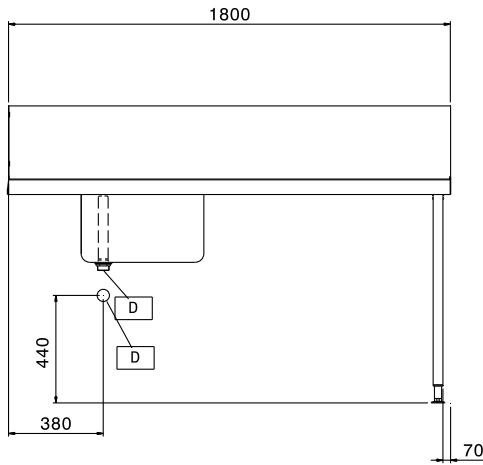

AIA # \_\_\_\_\_

**865312 (BHHPTB18R)**Tavolo di prelavaggio con  
vasca 500x400 mm, per  
lavastoviglie a capottina,  
destra vs. sinistra, 1800 mm**Descrizione****Articolo N°** \_\_\_\_\_

Per lavastoviglie a capottina. Costruito in acciaio inox 304 AISI. Altezza paraspruzzi 250 mm. N. 2 gambe tubolari a sezione quadrata 40x40 mm su piedini regolabili. Dimensione vasca 500x400x300h mm con tubo troppo pieno e foro di scarico. Direzione cestello: da destra a sinistra.

**Costruzione**

- Piedini da 50 mm regolabili in altezza per garantire un perfetto allineamento e connessione con gli elementi della zona lavaggio.
- Alzatina inclusa.
- Piani completamente piegati con profilo anti-gocciolamento per una pulizia facile e sicura.
- Tutte le superfici lisce con finitura lucida.
- Gambe quadrate in tubolari da 40x40 mm in acciaio inox AISI 304.
- Bacinella da 700x500x300 mm disponibile su richiesta.
- Costruito interamente in acciaio inox AISI 304.
- Devono essere fissati alla lavastoviglie e dotati di una coppia di piedini all'altra estremità.

Fronte

Lato

Alto

**Informazioni chiave**
**Dimensioni esterne,**  
**larghezza:**
**865312 (BHHPTB18R)** 1800 mm

**Dimensioni esterne,**  
**profondità:**

745 mm

**Dimensioni esterne, altezza:**

1170 mm

**Peso netto:**

16 kg

**Dimensioni alzatina, Altezza**

300 mm

**Dimensioni vasca**

500x400x300h