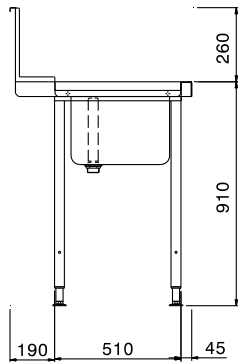

AIA # \_\_\_\_\_

**865312 (BHHPTB18R)**Tavolo di prelavaggio con  
vasca 500x400 mm, per  
lavastoviglie a capottina,  
destra vs. sinistra, 1800 mm**Descrizione****Articolo N°** \_\_\_\_\_

Per lavastoviglie a capottina. Costruito in acciaio inox 304 AISI. Altezza paraspruzzi 250 mm. N. 2 gambe tubolari a sezione quadrata 40x40 mm su piedini regolabili. Dimensione vasca 500x400x300h mm con tubo troppo pieno e foro di scarico. Direzione cestello: da destra a sinistra.

**Costruzione**

- Piedini da 50 mm regolabili in altezza per garantire un perfetto allineamento e connessione con gli elementi della zona lavaggio.
- Alzatina inclusa.
- Piani completamente piegati con profilo anti-gocciolamento per una pulizia facile e sicura.
- Tutte le superfici lisce con finitura lucida.
- Gambe quadrate in tubolari da 40x40 mm in acciaio inox AISI 304.
- Bacinella da 700x500x300 mm disponibile su richiesta.
- Costruito interamente in acciaio inox AISI 304.
- Devono essere fissati alla lavastoviglie e dotati di una coppia di piedini all'altra estremità.

Fronte

Lato

Alto

**Informazioni chiave**
**Dimensioni esterne,**  
**larghezza:**
**865312 (BHHPTB18R)** 1800 mm

**Dimensioni esterne,**  
**profondità:**

745 mm

**Dimensioni esterne, altezza:**

1170 mm

**Peso netto:**

16 kg

**Dimensioni alzatina, Altezza**

300 mm

**Dimensioni vasca**

500x400x300h